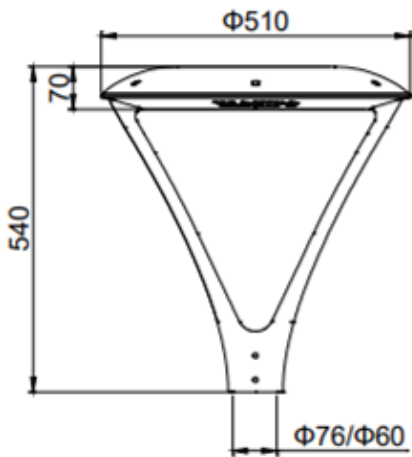

Espacios Verdes

PARK

- Eficiencia media 100 lm/W
- Vida superior a 60.000 hs
- Apta para telegestión (opcional)

POT. (W)	EFICIENCIA (lm/W)	FLUJO (lm)	DISTRIBUCIÓN	TEMP. DE COLOR	CRI	ALIMENTACIÓN (VAC)	FREC. (Hz)	FACTOR DE POTENCIA	VIDA ÚTIL	GRADO DE HERMETICIDAD	IMPACTO	TEMP. AMBIENTE
75	≥150	11250	120°, otros opcionales	4000K 5000K 5700K	≥ 70	100-277	47-63	≥0,95	≥80.000	IP 66	IK 08	-40°C a 50°C
105	≥150	16000	120°, otros opcionales	4000K 5000K 5700K	≥ 70	100-277	47-63	≥0,95	≥80.000	IP 66	IK 08	-40°C a 50°C
150	≥150	23000	120°, otros opcionales	4000K 5000K 5700K	≥ 70	100-277	47-63	≥0,95	≥80.000	IP 66	IK 08	-40°C a 50°C

DISTRIBUCIÓN

DIMENSIONES

Peso: 11 kg

Certificado según Resolución
Nro. 168/2018 - Seguridad Eléctrica