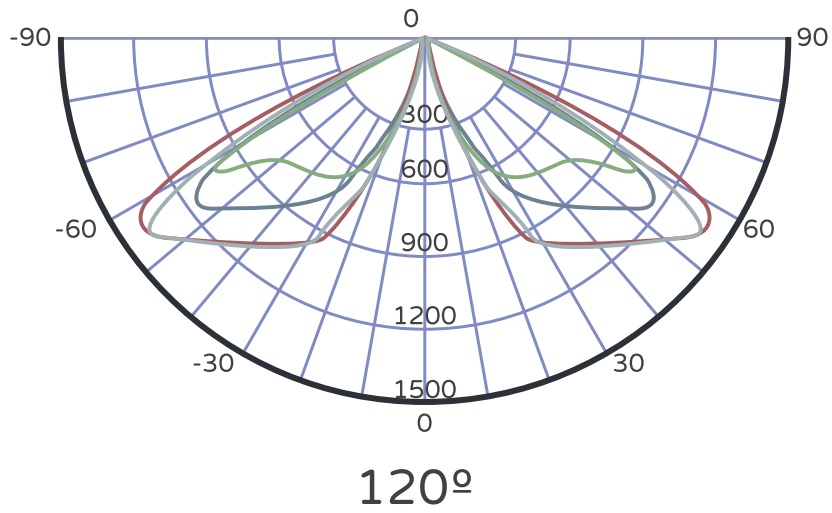

Espacios Verdes

PARK

- Eficiencia media 100 lm/W
- Vida superior a 60.000 hs
- Apta para telegestión (opcional)

POT. (W)	EFICIENCIA (lm/W)	FLUJO (lm)	DISTRIBUCIÓN	TEMP. DE COLOR	CRI	ALIMENTACIÓN (VAC)	FREC. (Hz)	FACTOR DE POTENCIA	VIDA ÚTIL	GRADO DE HERMETICIDAD	IMPACTO	TEMP. AMBIENTE
75	≥150	11250	120°, otros opcionales	4000K 5000K 5700K	≥ 70	100-277	47-63	≥0,95	≥80.000	IP 66	IK 08	-40°C a 50°C
105	≥150	16000	120°, otros opcionales	4000K 5000K 5700K	≥ 70	100-277	47-63	≥0,95	≥80.000	IP 66	IK 08	-40°C a 50°C
150	≥150	23000	120°, otros opcionales	4000K 5000K 5700K	≥ 70	100-277	47-63	≥0,95	≥80.000	IP 66	IK 08	-40°C a 50°C

DISTRIBUCIÓN

DIMENSIONES

Peso: 11 kg

Certificado según Resolución
Nro. 168/2018 - Seguridad Eléctrica