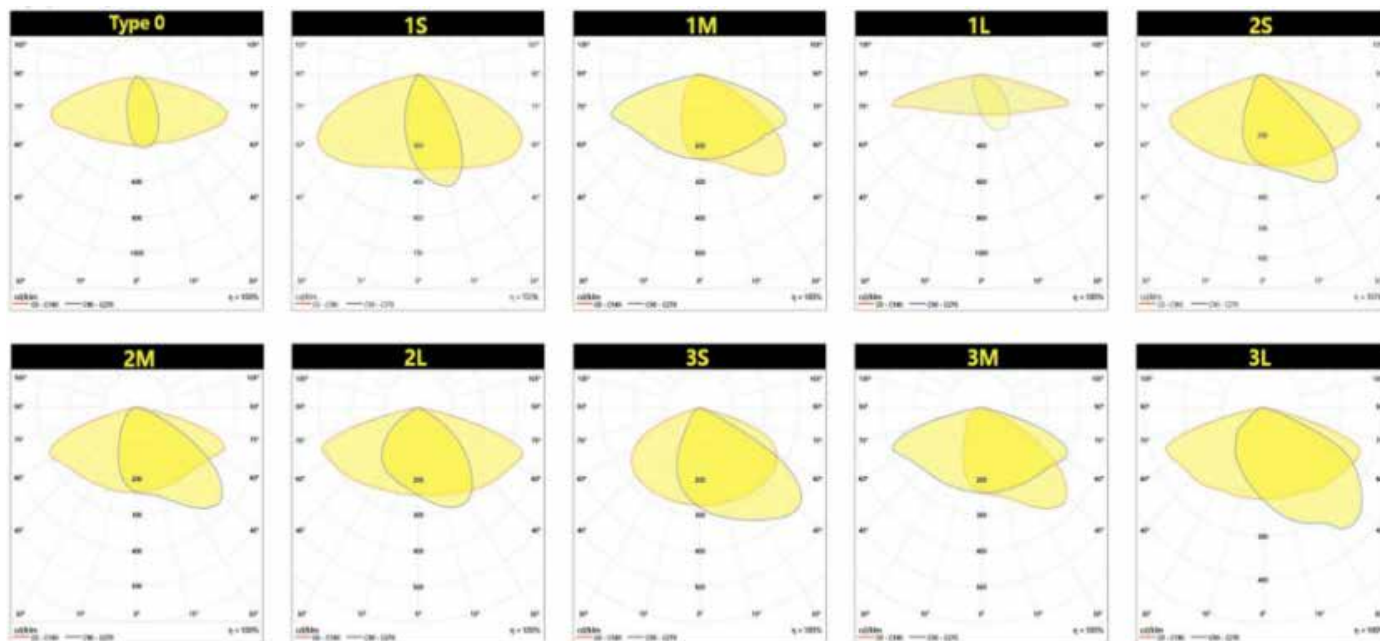

## Iluminación Vial

### LION

- Alta eficiencia - 150 lm/W
- Fuente lumínica modular
- Apta para telegestión (opcional)
- SPD 10 kV (opcional)
- Cuerpo autolimpiante de aleación de aluminio inyectado

POT. (W)	EFICIENCIA (lm/W)	FLUJO (lm)	DISTRIBUCIÓN	TEMP. DE COLOR	CRI	ALIMENTACIÓN (VAC)	FREC. (Hz)	FACTOR DE POTENCIA	VIDA ÚTIL	GRADO DE HERMETICIDAD	IMPACTO	TEMP. AMBIENTE
100	150	15000	0, 1S, 1M, 1L, 2S, 2M, 2L, 3S, 3M, 3L	4000K 5000K 5700K	≥ 70	100-277	47-63	>0,95	>100.000	IP 66	IK 10	-40°C a 50°C
150	150	22500	0, 1S, 1M, 1L, 2S, 2M, 2L, 3S, 3M, 3L	4000K 5000K 5700K	≥ 70	100-277	47-63	>0,95	>100.000	IP 66	IK 10	-40°C a 50°C
200	150	30000	0, 1S, 1M, 1L, 2S, 2M, 2L, 3S, 3M, 3L	4000K 5000K 5700K	≥ 70	100-277	47-63	>0,95	>100.000	IP 66	IK 10	-40°C a 50°C
250	150	37500	0, 1S, 1M, 1L, 2S, 2M, 2L, 3S, 3M, 3L	4000K 5000K 5700K	≥ 70	100-277	47-63	>0,95	>100.000	IP 66	IK 0	-40°C a 50°C
300	150	45000	0, 1S, 1M, 1L, 2S, 2M, 2L, 3S, 3M, 3L	4000K 5000K 5700K	≥ 70	100-277	47-63	>0,95	>100.000	IP 66	IK 10	-40°C a 50°C

## DIMENSIONES

POTENCIA (W)	PRODUCTO (LXAXH)	CAJA
100	730*350*135 mm	76.6*38.6*16 cm
150	810*350*135 mm	84.6*38.6*16 cm
200	890*350*135 mm	92.6*38.6*16 cm
250	970*350*135 mm	100.6*38.6*16 cm
300	1050*350*135 mm	108.6*38.6*16 cm